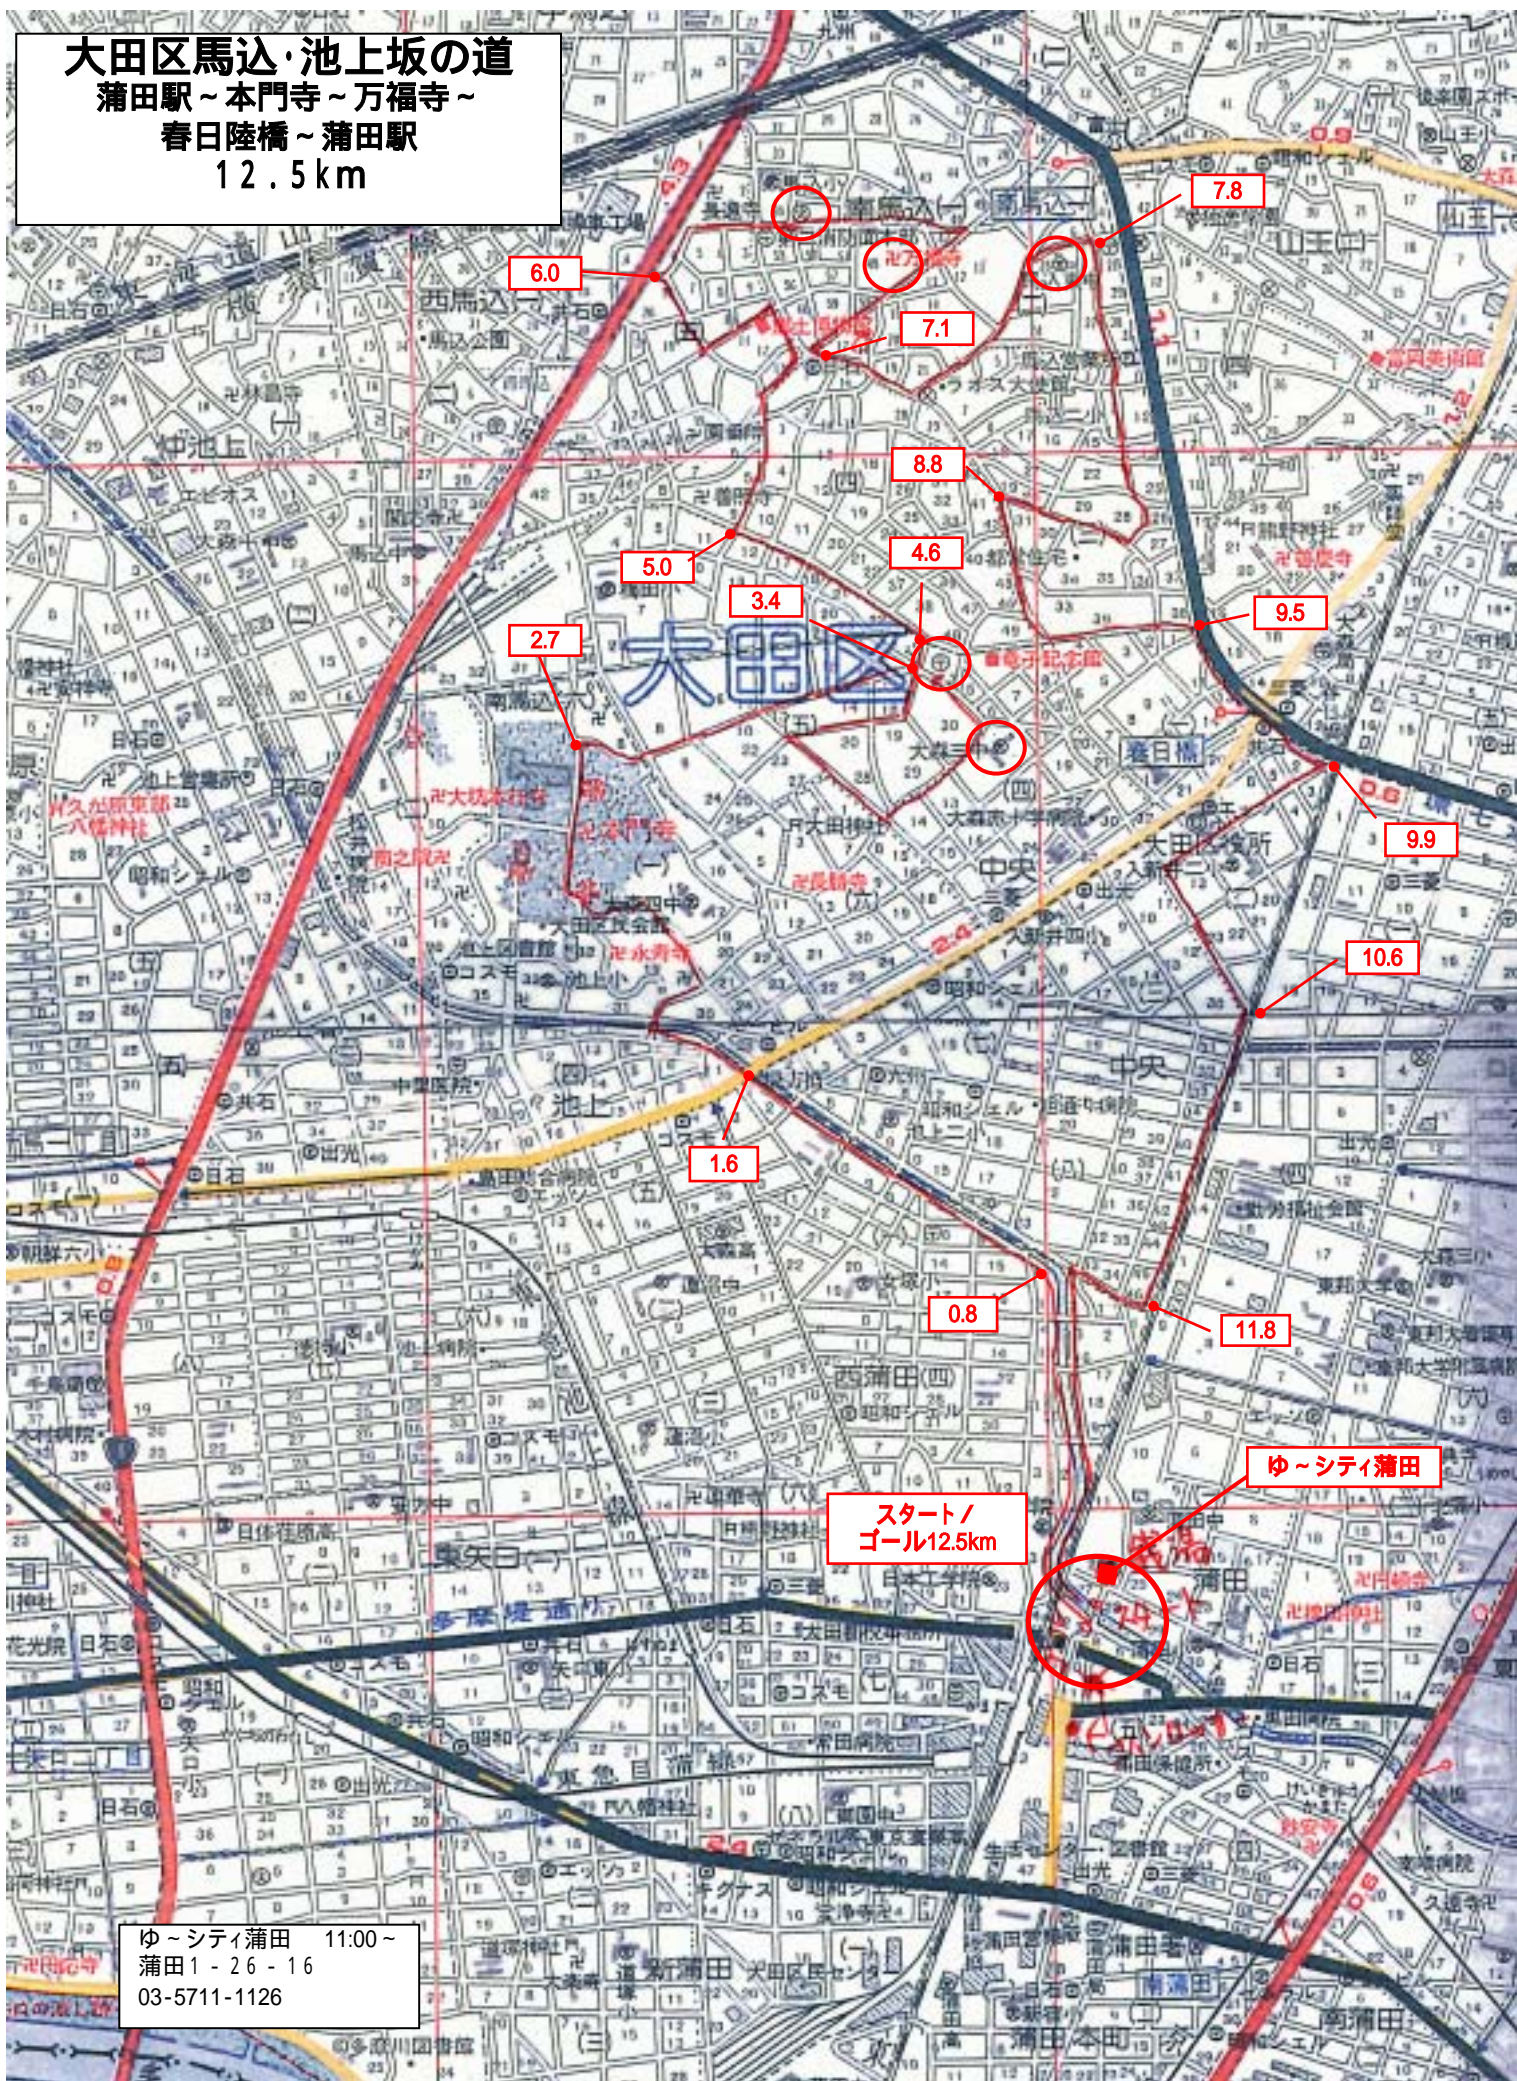

大田区馬込・池上坂の道

蒲田駅～本門寺～万福寺～

春日陸橋～蒲田駅

12.5km

ゆ〜シティ蒲田 11:00～
蒲田1-26-16
03-5711-1126