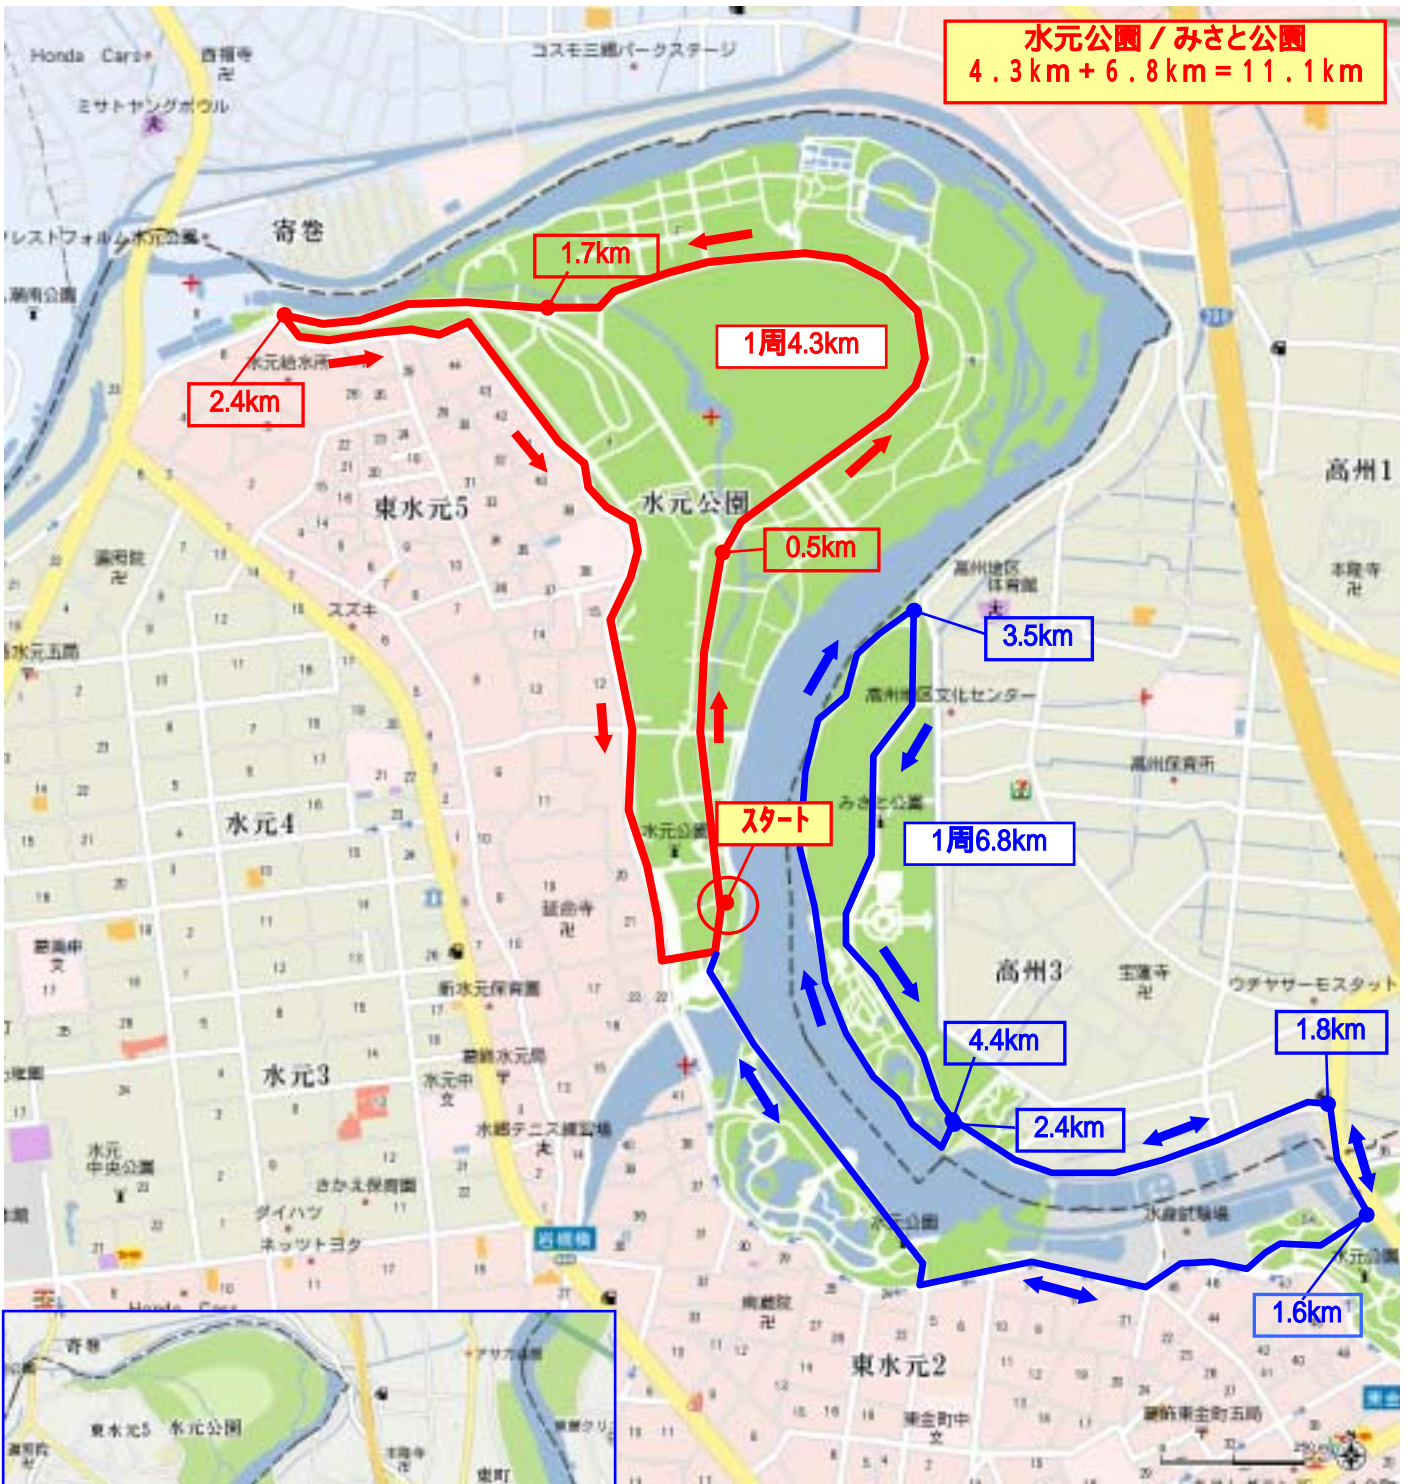

水元公園 / みさと公園  
 $4.3\text{ km} + 6.8\text{ km} = 11.1\text{ km}$

金町湯 16:00 ~